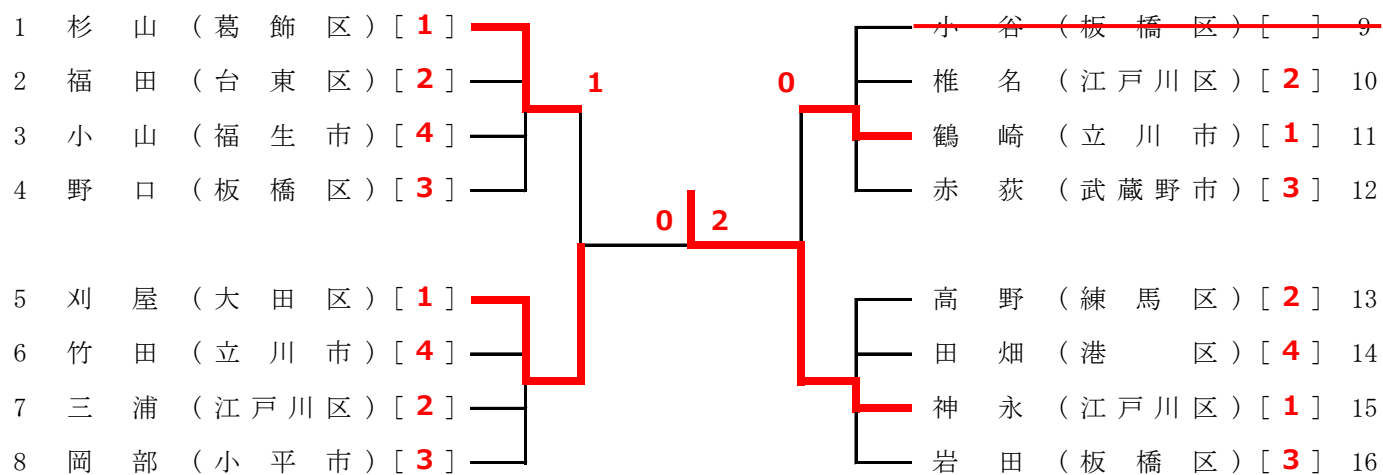

⑦ 男子 80 歳代

《リーグ戦の試合順序》

3人の場合	2-3	1-3	1-2			
4人の場合	2-3	1-4	2-4	1-3	3-4	1-2
5人の場合	2-4	1-5	3-5	1-4	2-5	
	1-3	4-5	2-3	3-4	1-2	

⑧ 女子 40 歳代

⑨ 女子 50 歳代

⑩ 女子 60 ~ 64 歳

⑪ 女子 65 ~ 69 歳

⑫ 女子 70 ~ 74 歳

⑬ 女子 75 ~ 79 歳

⑭ 女子 80 歳代

《リーグ戦の試合結果記入表》

		1	2	3	4	5	勝	負	順位
1									
2									
3									
4									
5									

団体戦 栄光の記録

	期 日	会 場	第 1 位	第 2 位	第 3 位	
平成21年度	9月12日(土)	文京区スポーツセンター	品 川 区	世田谷区	大 田 区	千代田区
平成22年度	9月11日(土)	文京区スポーツセンター	品 川 区	江戸川区	中 野 区	渋谷区
平成23年度	9月10日(土)	文京区スポーツセンター	品 川 区	文 京 区	葛 飾 区	板 橋 区
平成24年度	9月 8日(土)	墨田区総合体育館	品 川 区	文 京 区	港 区	千代田区
平成25年度	9月21日(土)	墨田区総合体育館	品 川 区	日 野 市	千代田区	江戸川区
平成26年度	9月14日(日)	墨田区総合体育館	日 野 市	中 野 区	葛 飾 区	品 川 区
平成27年度	9月13日(日)	墨田区総合体育館	中 野 区	江戸川区	千代田区	日 野 市