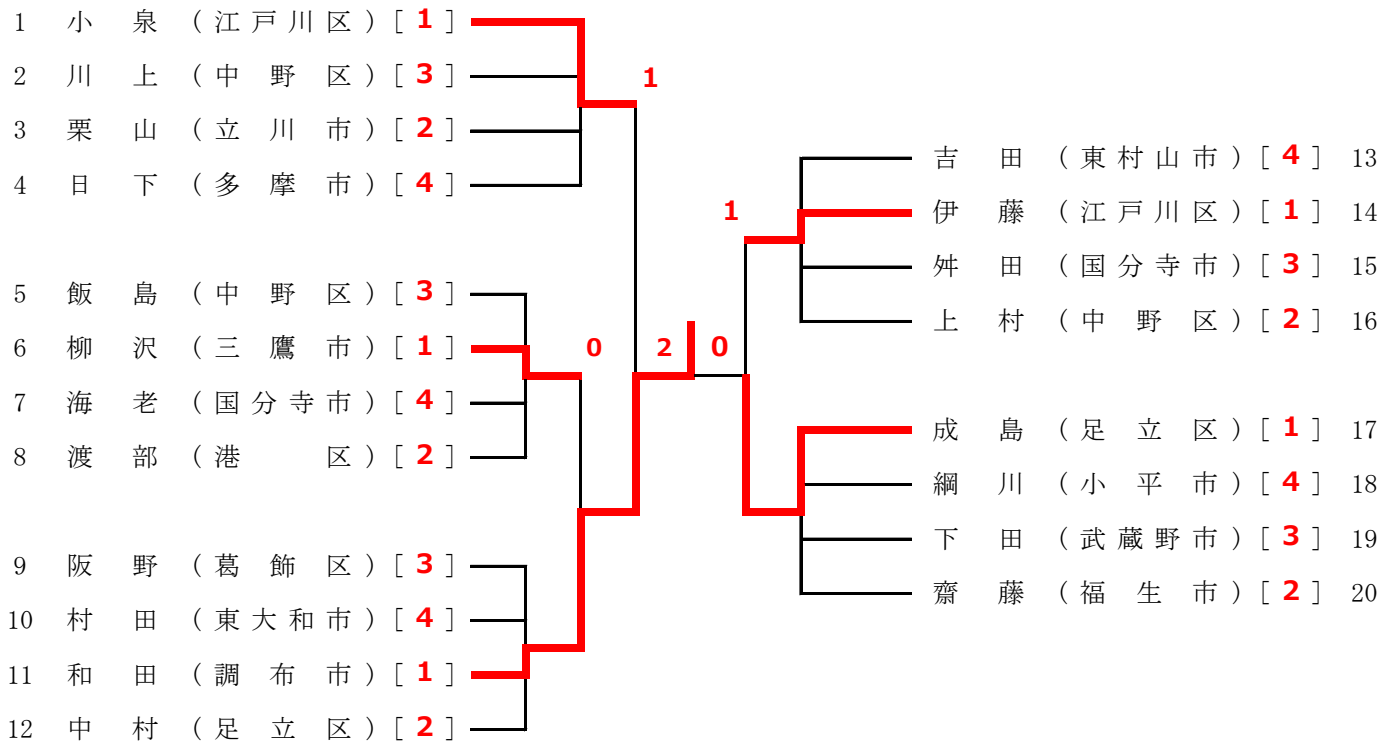

⑦ 男子 80 歳代

《リーグ戦の試合順序》

3人の場合	2-3	1-3	1-2			
4人の場合	2-3	1-4	2-4	1-3	3-4	1-2
5人の場合	2-4	1-5	3-5	1-4	2-5	
	1-3	4-5	2-3	3-4	1-2	

⑧ 女子 40 歳代

⑨ 女子 50 歳代

⑩ 女子 60 ~ 64 歳

⑪ 女子 65 ~ 69 歳

⑫ 女子 70 ~ 74 歳

⑬ 女子 75 ~ 79 歳

⑭ 女子 80 歳代

《リーグ戦の試合結果記入表》

		1	2	3	4	5	勝	負	順位
1									
2									
3									
4									
5									

団体戦 栄光の記録

	期 日	会 場	第 1 位	第 2 位	第 3 位	
平成21年度	9月12日(土)	文京区スポーツセンター	品 川 区	世田谷区	大 田 区	千代田区
平成22年度	9月11日(土)	文京区スポーツセンター	品 川 区	江戸川区	中 野 区	渋谷区
平成23年度	9月10日(土)	文京区スポーツセンター	品 川 区	文 京 区	葛 飾 区	板 橋 区
平成24年度	9月 8日(土)	墨田区総合体育館	品 川 区	文 京 区	港 区	千代田区
平成25年度	9月21日(土)	墨田区総合体育館	品 川 区	日 野 市	千代田区	江戸川区
平成26年度	9月14日(日)	墨田区総合体育館	日 野 市	中 野 区	葛 飾 区	品 川 区
平成27年度	9月13日(日)	墨田区総合体育館	中 野 区	江戸川区	千代田区	日 野 市