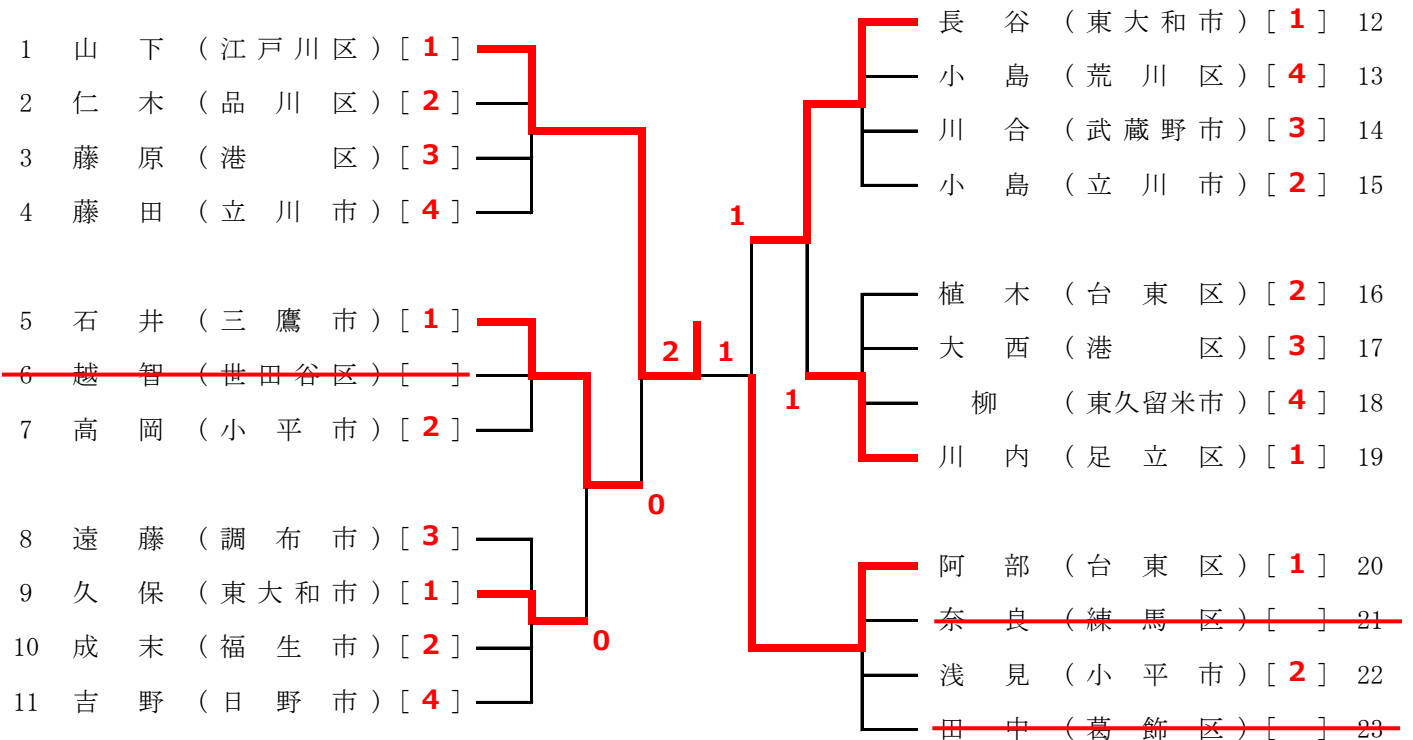

決勝トーナメント

9. 個人戦組合せ

① 男子 40 歳代

② 男子 50 歳代

③ 男子 60 ~ 64 歳

④ 男子 65 ~ 69 歳

⑤ 男子 70 ~ 74 歳

⑥ 男子 75 ～ 79 歳

⑦ 男子 80 歳代

《リーグ戦の試合順序》

3人の場合	2-3	1-3	1-2			
4人の場合	2-3	1-4	2-4	1-3	3-4	1-2
5人の場合	2-4	1-5	3-5	1-4	2-5	
	1-3	4-5	2-3	3-4	1-2	

⑧ 女子 40 歳代

⑨ 女子 50 歳代

⑩ 女子 60 ~ 64 歳

⑪ 女子 65 ~ 69 歳

⑫ 女子 70 ~ 74 歳