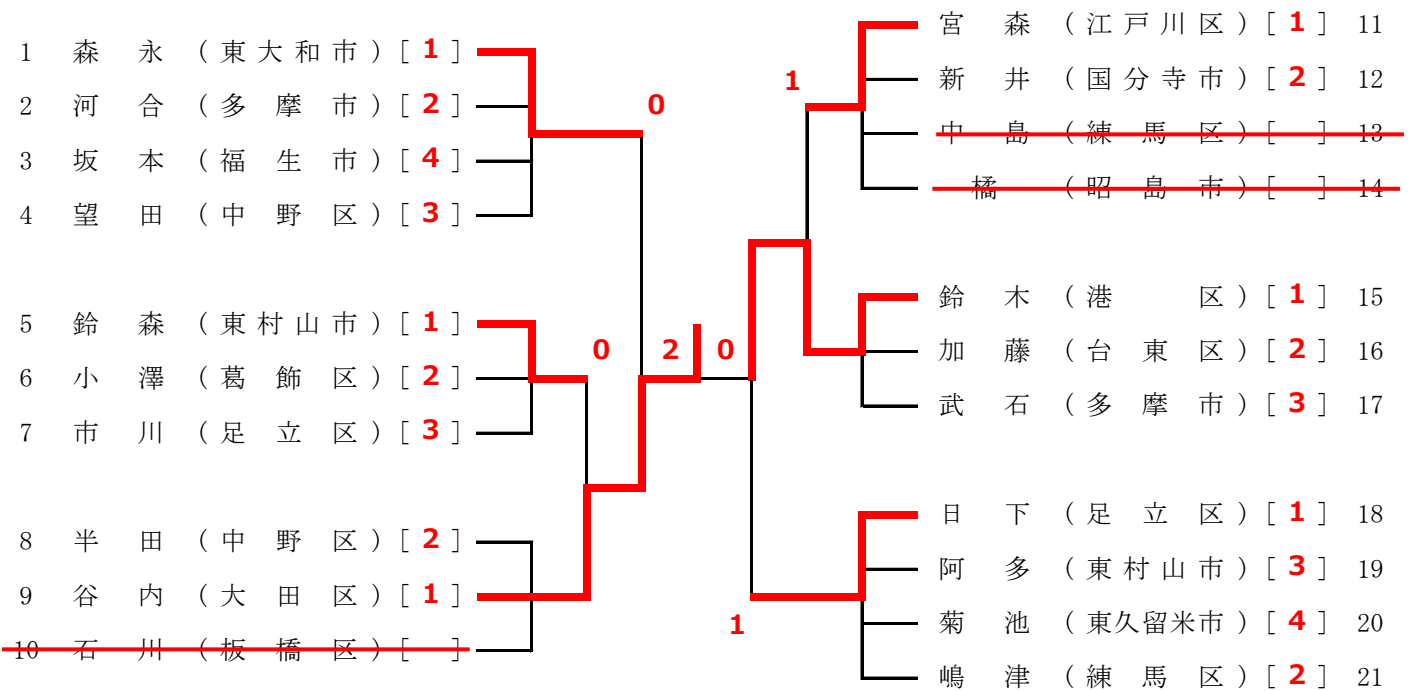

決勝トーナメント

9. 個人戦組合せ

① 男子 40 歳代

② 男子 50 歳代

③ 男子 60 ~ 64 歳

④ 男子 65 ~ 69 歳

⑤ 男子 70 ~ 74 歳

⑥ 男子 75 ～ 79 歳

⑦ 男子 80 歳代

《リーグ戦の試合順序》

3人の場合	2-3	1-3	1-2			
4人の場合	2-3	1-4	2-4	1-3	3-4	1-2
5人の場合	2-4	1-5	3-5	1-4	2-5	
	1-3	4-5	2-3	3-4	1-2	

⑧ 女子 40 歳代

⑨ 女子 50 歳代

⑩ 女子 60 ~ 64 歳

⑪ 女子 65 ~ 69 歳

⑫ 女子 70 ~ 74 歳